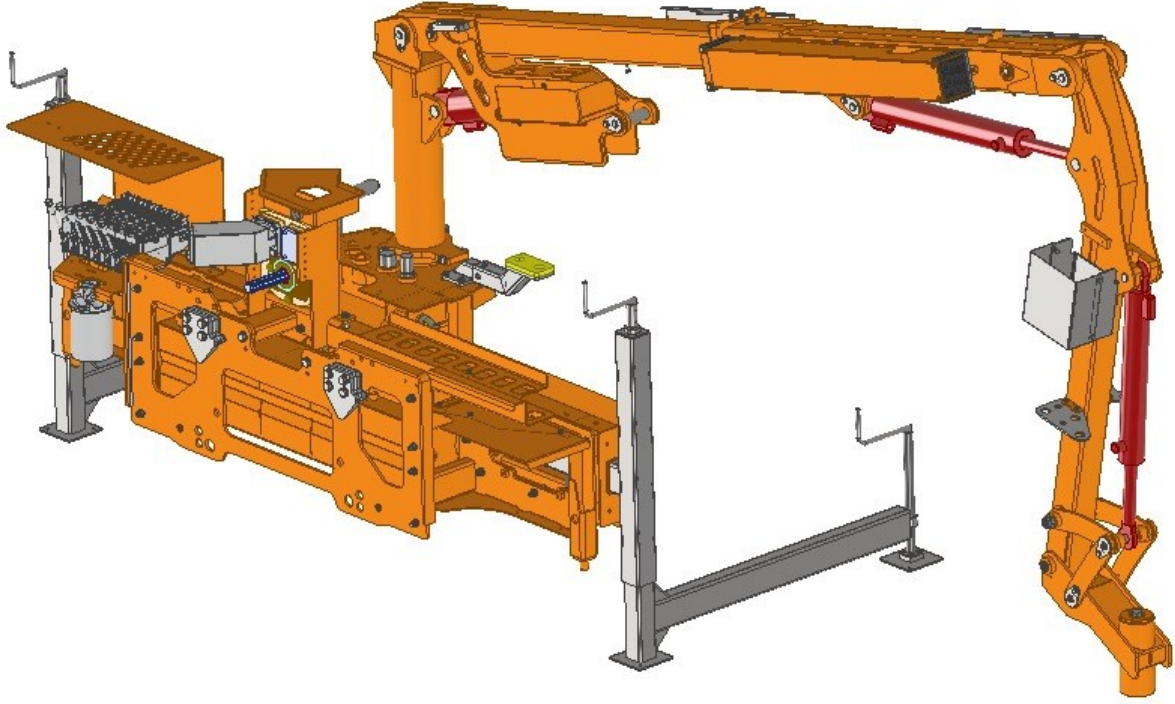

T.U.E.T

UNİVERSAL EKİPMAN TAŞIYICI KOL

Verilen değerler yalnızca bilgilendirme amaçlıdır.

UYUMLU ARAÇLAR

- UNIMOĞ U 530

T.U.E.T

Verilen deęerler yalnızca bilgilendirme amaçlıdır.

TEKNİK ÖZELLİKLER

| | |
|--------------|---|
| YATAY UZANIM | 6000 mm |
| DİKEY UZANIM | 6500 mm |
| DÖNME AÇISI | 170° |
| ÖZELLİKLER | Çalışma Yönünü Deęiştirebilme |
| | Hızlı Ekipman Deęiřimi |
| | Taşıyıcı Araç Hidrolik Sisteminden Tahrir |